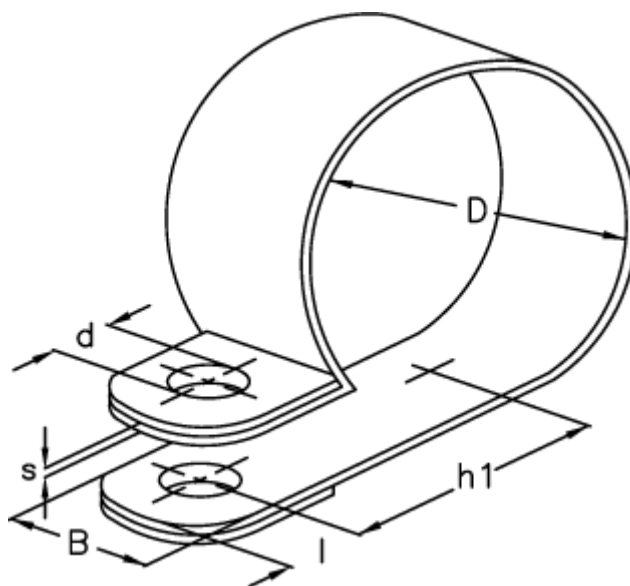

Varenummer: 024118912031

Beskrivelse: Norma rørbøjle RS 1. 31/12 W1

Mål

Bredde B	= 12
d	= 5.3
Diameter D	= 31
h1	= 22.3
l	= 5.0
s	= 0.5